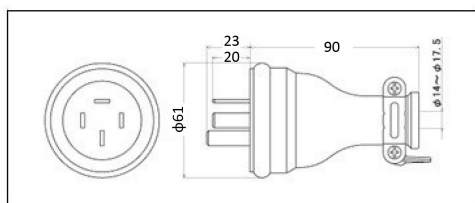

## 充電コードASSY

車体側  
充電プラグ

バッテリーフォークリフト用の  
組み立て済みコードASSYです。

- ◆ コード長は少し長めの5m
- ◆ 車体側プラグは強化グリップ付きで  
抜き差し容易な仕様です。

面倒な作業無しで

すぐにご使用いただけます！

### 建屋側プラグ一覧

明工社MP2520  
20A・ストレート

明工社MH2584  
20A・引掛け

明工社MP2540  
30A・ストレート

明工社MH2594  
30A・引掛け

※ 標準コード長5mですが、それ以外の長さ(3m、10m等)の製作も特注にて承ります。

品番	品名	建屋側プラグ	コード
MKG-32520-50000	充電コードASSY	MP2520 (20A・ストレート)	3.5SQx4 (5m)
MKG-32584-50000	充電コードASSY	MH2584 (20A・引掛け)	3.5SQx4 (5m)
MKG-32540-50000	充電コードASSY	MP2540 (30A・ストレート)	5.5SQx4 (5m)
MKG-32594-50000	充電コードASSY	MH2594 (30A・引掛け)	5.5SQx4 (5m)