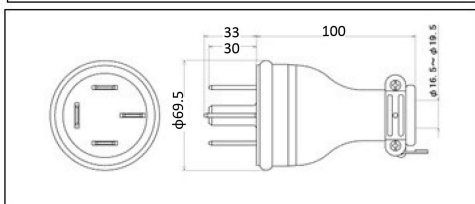

## 充電コードASSY

車体側  
充電プラグ

バッテリーフォークリフト用の  
組み立て済みコードASSYです。

- ◆ コード長は少し長めの5m
- ◆ 車体側プラグは強化グリップ付きで  
抜き差し容易な仕様です。

面倒な作業無しで

すぐにご使用いただけます！

### 建屋側プラグ一覧

明工社MP2520  
20A・ストレート

明工社MH2584  
20A・引掛け

明工社MP2540  
30A・ストレート

明工社MH2594  
30A・引掛け

※ 標準コード長5mですが、それ以外の長さ(3m、10m等)の製作も特注にて承ります。

品番	品名	建屋側プラグ	コード
MKG-32520-50000	充電コードASSY	MP2520 (20A・ストレート)	3.5SQx4 (5m)
MKG-32584-50000	充電コードASSY	MH2584 (20A・引掛け)	3.5SQx4 (5m)
MKG-32540-50000	充電コードASSY	MP2540 (30A・ストレート)	5.5SQx4 (5m)
MKG-32594-50000	充電コードASSY	MH2594 (30A・引掛け)	5.5SQx4 (5m)