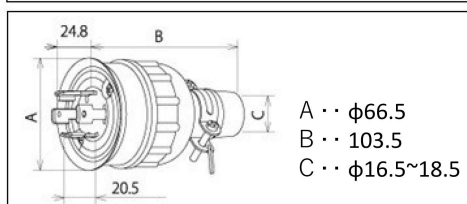

### 建屋側プラグ一覧

明工社MP2520  
20A・ストレート

明工社MH2584  
20A・引掛け

明工社MP2540  
30A・ストレート

明工社MH2594  
30A・引掛け

※ 標準コード長5mですが、それ以外の長さ(3m、10m等)の製作も特注にて承ります。

品番	品名	建屋側プラグ	コード
MKG-32520-50000	充電コードASSY	MP2520 (20A・ストレート)	3.5SQx4 (5m)
MKG-32584-50000	充電コードASSY	MH2584 (20A・引掛け)	3.5SQx4 (5m)
MKG-32540-50000	充電コードASSY	MP2540 (30A・ストレート)	5.5SQx4 (5m)
MKG-32594-50000	充電コードASSY	MH2594 (30A・引掛け)	5.5SQx4 (5m)