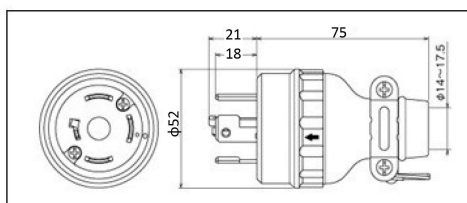

## 充電コードASSY

車体側  
充電プラグ

バッテリーフォークリフト用の  
組み立て済みコードASSYです。

- ◆ コード長は少し長めの5m
- ◆ 車体側プラグは強化グリップ付きで  
抜き差し容易な仕様です。

面倒な作業無しで

すぐにご使用いただけます！

### 建屋側プラグ一覧

明工社MP2520  
20A・ストレート

明工社MH2584  
20A・引掛け

明工社MP2540  
30A・ストレート

明工社MH2594  
30A・引掛け

※ 標準コード長5mですが、それ以外の長さ(3m、10m等)の製作も特注にて承ります。

品番	品名	建屋側プラグ	コード
MKG-32520-50000	充電コードASSY	MP2520 (20A・ストレート)	3.5SQx4 (5m)
MKG-32584-50000	充電コードASSY	MH2584 (20A・引掛け)	3.5SQx4 (5m)
MKG-32540-50000	充電コードASSY	MP2540 (30A・ストレート)	5.5SQx4 (5m)
MKG-32594-50000	充電コードASSY	MH2594 (30A・引掛け)	5.5SQx4 (5m)