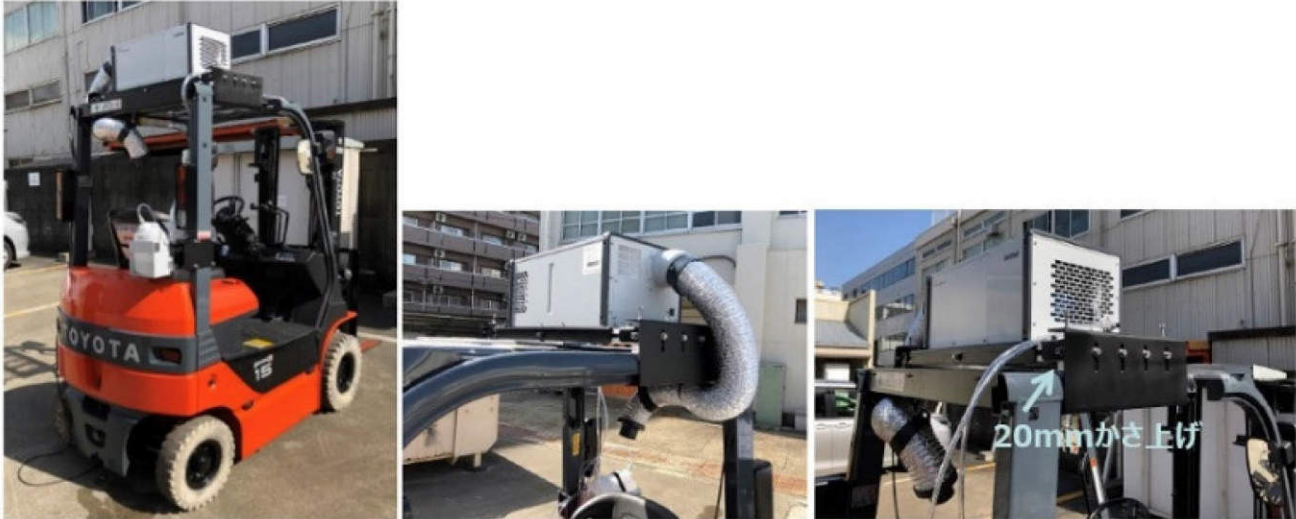

フロンレススポットクーラー取り付け架台（その1）

ZEA416001 PureDrive-FLクランプ式標準架台（トヨタL&F、コマツリフト）

ZEA416101 PureDrive-FLクランプ式標準架台（住友ナコ）

ZEA423201 PureDrive-FL B架台（7FB(H)10～25、8FB(H)10～25）※7FB30/8FB30はZEA416001で対応可
ZEA427401 PureDrive-FL 7FBE架台（7FBE15～18 ※7FBE20は不可）
ZEA427402 PureDrive-FL 8FBE架台（8FBE15～20）